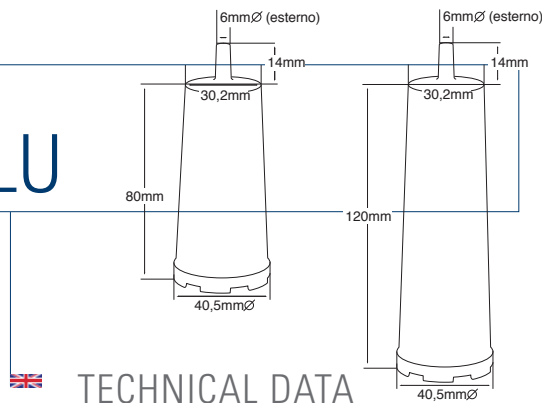

 **Bilt**
LA CULTURA DELL'ACQUA

LINEA

NICAL_450BLU_900BLU

NICAL_125_250

🇮🇹 DATI TECNICI

🇬🇧 TECHNICAL DATA

ALIMENTARIETÀ_18 mesi

TEMPERATURA ESERCIZIO_Da 0°C a +40°C